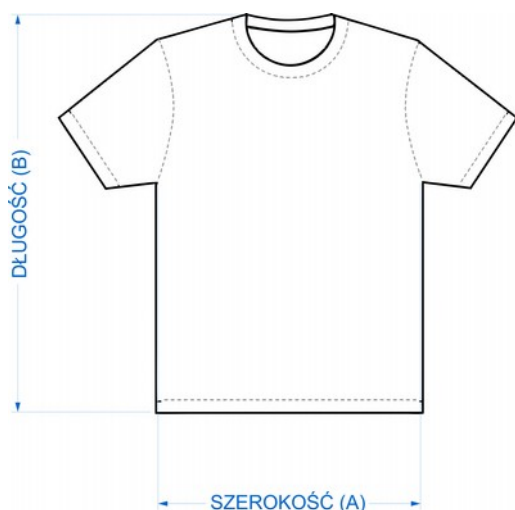

## Tabela rozmiarów koszulek – T-shirts size table

### KOSZULKI MĘSKIE – MAN T-SHIRTS

Wszystkie wymiary są podane w cm

ECO					
Rozmiar	S	M	L	XL	XXL
Szerokość (A)	48	50,5	53,5	56	58,5
Długość (B)	68,5	70,5	72,5	74,5	76,5

SLIM FIT, V-NEC					
Rozmiar	S	M	L	XL	XXL
Szerokość (A)	48	51	53,5	56	58,5
Długość (B)	70	72	74	76	80