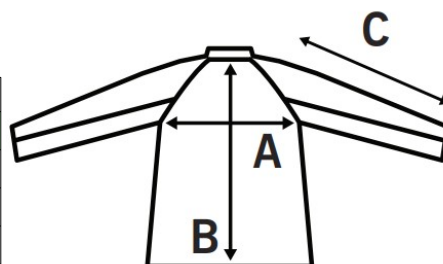

Z KAPTUREM					
Rozmiar	S	M	L	XL	XXL
Szerokość (A)	48	50	52	54	56
Długość (B)	68	70	72	74	76

KANGURKA Z KAPTUREM							
Rozmiar	XS	S	M	L	XL	XXL	3XL
Szerokość (A)	52	54	56	58	60	62	64
Długość (B)	68	69	70	71	72	74	76

ROZPINANE Z KAPTUREM					
Rozmiar	S	M	L	XL	XXL
Szerokość (A)	54	56	58	60	62
Długość (B)	69	70	71	72	74

SOFTSHELLE / KAMIZELKI SOFTSHELLE					
Rozmiar	S	M	L	XL	XXL
Szerokość (A)	53	55	57	59	61
Długość (B)	70	72	74	76	78

KAMIZELKI POLAROWE					
Rozmiar	S	M	L	XL	XXL
Szerokość (A)	48	52	56	60	63
Długość (B)	65	66	70	71	72

POLAR STANDARD						
Rozmiar	XS	S	M	L	XL	XXL
Szerokość (A)	56	58	60	62	64	66
Długość (B)	64	66	68	70	73	75

POLAR COMFORT							
Rozmiar	XS	S	M	L	XL	2XL	3XL
Szerokość (A)	56	58	60	62	64	66	68,5
Długość (B)	68	70	72	76	78	80	83

POLAR PREMIUM / POLAR PREMIUM Z KAPTUREM									
Rozmiar	XS	S	M	L	XL	2XL	3XL	4XL	5XL
Szerokość (A)	50	53,5	57	60,5	63,5	65	68	70	77
Długość (B)	65	67	70	72	75	78	81	82	87
Długość ręk.(C)	60	61	64	65	66	67	67	70	71