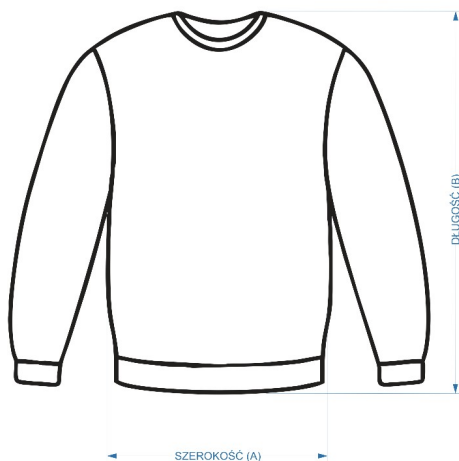

Tabela rozmiarów bluz – Blouses and hoodies size table

BLUZY MĘSKIE – MAN BLOUSES & HOODIES

Wszystkie wymiary są podane w cm

BASIC					
Rozmiar	S	M	L	XL	XXL
Szerokość (A)	54	57	60	63	66
Długość (B)	66	69	72	76	78

Z KAPTUREM					
Rozmiar	S	M	L	XL	XXL
Szerokość (A)	48	50	52	54	56
Długość (B)	68	70	72	74	76

KANGURKA Z KAPTUREM							
Rozmiar	XS	S	M	L	XL	XXL	3XL
Szerokość (A)	52	54	56	58	60	62	64
Długość (B)	68	69	70	71	72	74	76

ROZPINANE Z KAPTUREM					
Rozmiar	S	M	L	XL	XXL
Szerokość (A)	54	56	58	60	62
Długość (B)	69	70	71	72	74

SOFTSHELLE / KAMIZELKI SOFTSHELLE					
Rozmiar	S	M	L	XL	XXL
Szerokość (A)	53	55	57	59	61
Długość (B)	70	72	74	76	78

BLUZY DAMSKIE – WOMMAN BLOUSES & HOODIES

Wszystkie wymiary są podane w cm

ROZPINANE Z KAPTUREM					
Rozmiar	S	M	L	XL	XXL
Szerokość (A)	48	50	52	54	56
Długość (B)	68	70	72	74	76

Z KAPTUREM					
Rozmiar	S	M	L	XL	XXL
Szerokość (A)	48	50	52	54	56
Długość (B)	68	70	72	74	76