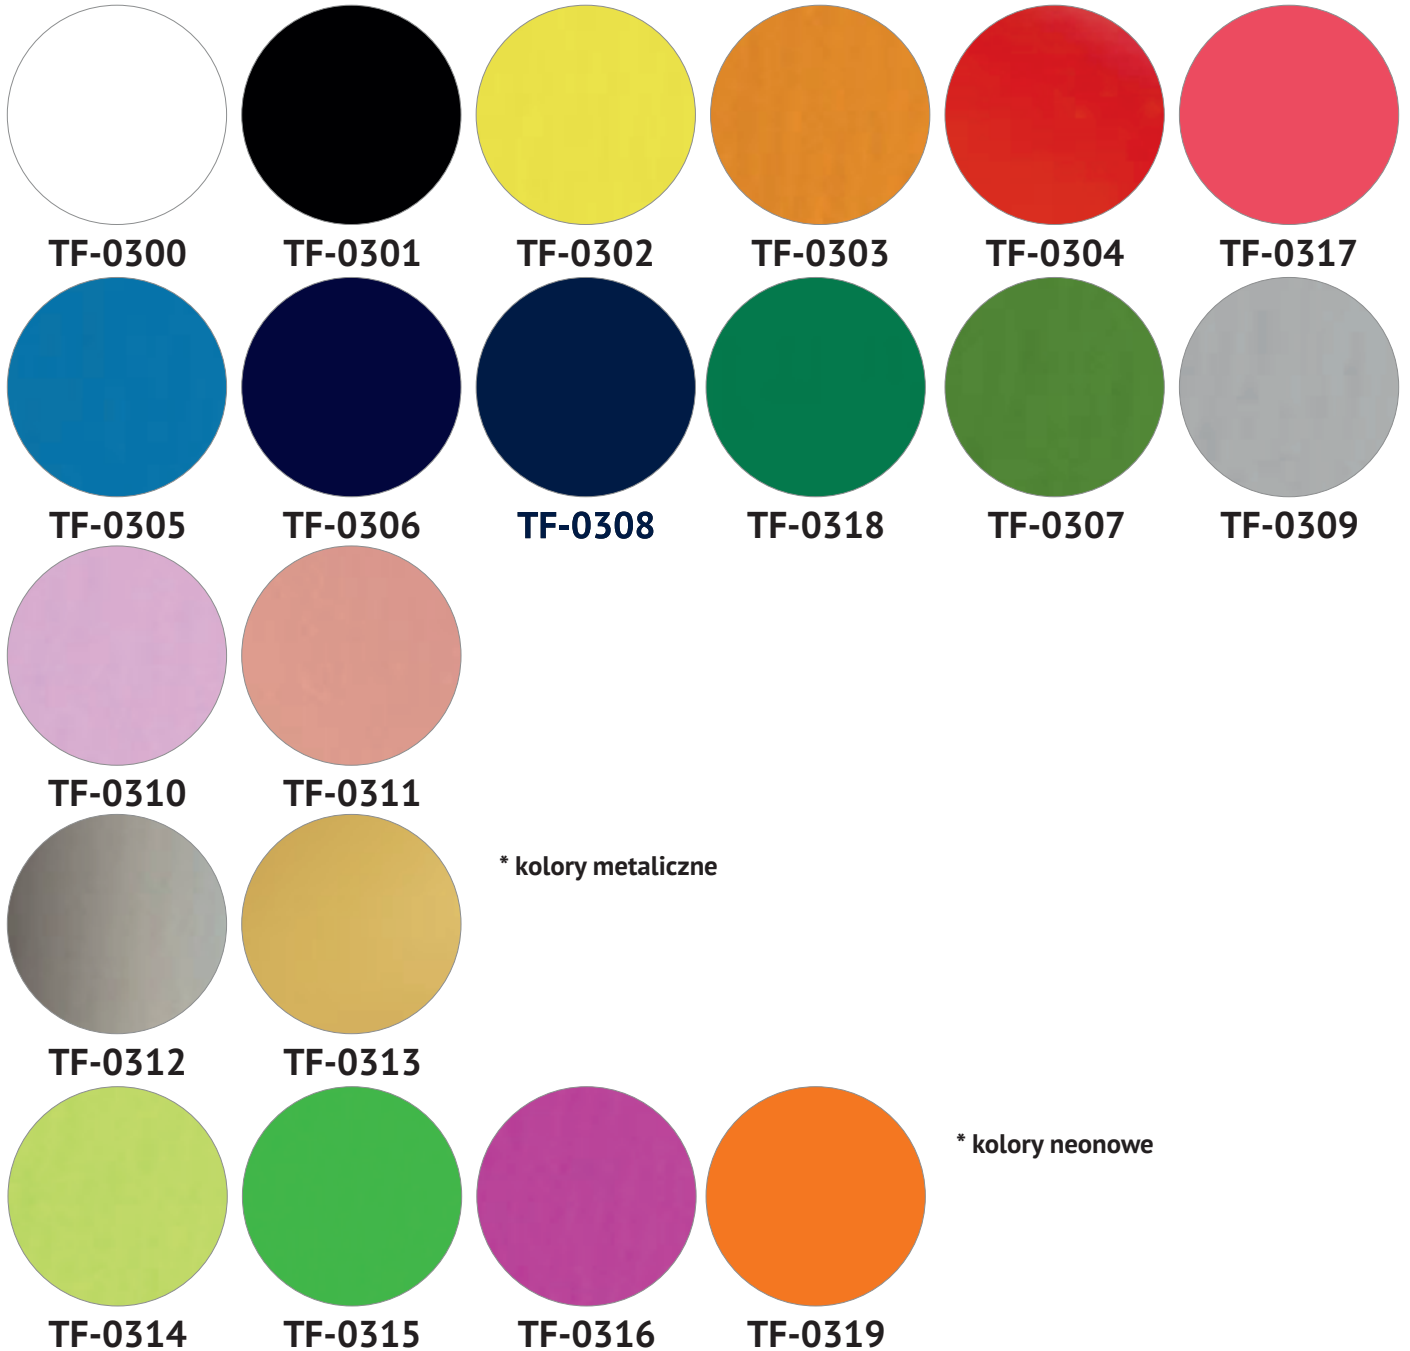

PRZYPINKI | BUTTONS

SUBLIMACJA NA BAWĘLNIE | SUBLIMATION ON COTTON

ARTYKUŁY DO NADRUKU | BLANK ITEMS

UWAGA Rzeczywisty kolor folii jest widoczny po zdjęciu folii transportowej

UNIFLEX A NEW

AGAWA.PL
Dodaj do ulubionych!

biały / WHITE

czarny / BLACK

szary / GREY

czerwony / RED

różowy / PINK

niebieski ciemny
ROYAL BLUE

niebieski / SKY BLUE

zielony / GREEN

żółty ciemny
GOLDEN YELLOW

pomarańczowy
ORANGE

MAXJET

HEATFLEX

AGAWA.PL
Dodaj do ulubionych!

* kolory tylko na zamówienie (rolka 0,5 x 10 m)

HEATFLEX FAST

80µm 90°C 140°C 4s 45° ☀